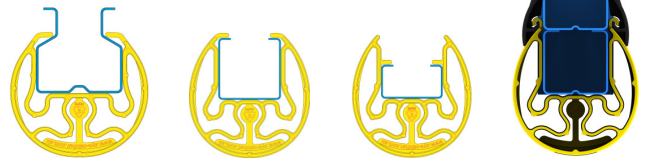

Other Examples

PROTECT-IT™ Product range		PROTECT-IT 133						PROTECT-IT 101				PROTECT-IT 102		
Product Name		133K	133L	133M	133N	133Q	133R	101A	101B	101C	101D	102A	102B	
Dimension X	mm	70-85						85-106				110-120		
	inches	2.75" - 3.3"						3.3" - 4.17"				3.3" - 4.72"		
Dimension Y	mm	special	70-76	36-42	45-51	102-152	25-30	40-50	32-38	55-63	70-76	55-63	30-35	
	inches		2.75 - 3	1.4-1.65	1.77-2	4-6	1-1.18	1.6-2	1.25-1.5	2.2-2.5	2.75 - 3	2.2-2.5	1.2-1.4	
Product code		Yellow	401-111	401-211	401-311	401-411	401-611	401-711	400-501	400-511	400-521	400-531	400-601	400-611
		Black	401-112	401-212	401-312	401-412	401-612	401-712	400-502	400-512	400-522	400-532	400-602	400-612
To suit the following Brands														
APC P290 & P310														
AREM SA RV772, 762, 742														
AREM SA RV190														
BITO 90mm														
COLBY 90mm														
CONSTRUCTOR 100mm Speedlock														
CONSTRUCTOR 120mm Speedlock														
DEXION 80mm Keylock Mk 3														
DEXION 90 and 106mm Keylock Mk5														
DEXION 90mm Keylock Mk6														
DEXION 100mm Keylock Mk6														
DEXION 120mm Keylock Mk6														
JUNGHEINRICH M605,610,615(76mm)														
JUNGHEINRICH M620,625(76mm)														
JUNGHEINRICH M630,635(100mm)														
JUNGHEINRICH M645,650(100mm)														
LINK 51 MM, HH, EE, SS														
MECALUX U101(101mm)														
MECALUX U80, U82 (80mm)														
METECH (90mm)														
SSI SCHAEFER 90														
SSI SCHAEFER 110														
STOW 85mm & 100mm														
TORRI 85mm & 100mm														
USA SIZES														
ECONORACK 3" Redirack														
KONSTANT 4" Structural (C4)														
3"x3"														
3 1/4" x2" or 3 1/2" x2"														
3" x15/8" or 3 1/4" x15/8"														
4"x1 1/2"														
4"x2"														
4"x3"														
3"x6" (Double post)														
3" x 4 5/8' or 3 1/4" x 4 5/8' (Double post)														
3" x 4" or 3 1/4" x 4" (Double post)														