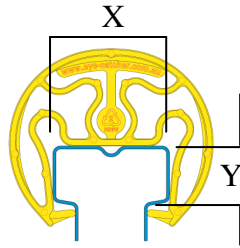

Other Examples

PROTECT-IT™ Product range		PROTECT-IT 133						PROTECT-IT 101				PROTECT-IT 102		
Product Name		133K	133L	133M	133N	133Q	133R	101A	101B	101C	101D	102A	102B	
Dimension X	mm	70-85						85-106				110-120		
	inches	2.75" - 3.3"						3.3" - 4.17"				3.3" - 4.72"		
Dimension Y	mm	special	70-76	36-42	45-51	102-152	25-30	40-50	32-38	55-63	70-76	55-63	30-35	
	inches		2.75 - 3	1.4-1.65	1.77-2	4-6	1-1.18	1.6-2	1.25-1.5	2.2-2.5	2.75 - 3	2.2-2.5	1.2-1.4	
Product code		Yellow	401-111	401-211	401-311	401-411	401-611	401-711	400-501	400-511	400-521	400-531	400-601	400-611
		Black	401-112	401-212	401-312	401-412	401-612	401-712	400-502	400-512	400-522	400-532	400-602	400-612
To suit the following Brands														
APC P290 & P310														
AREM SA RV772, 762, 742														
AREM SA RV190														
BITO 90mm														
COLBY 90mm														
CONSTRUCTOR 100mm Speedlock														
CONSTRUCTOR 120mm Speedlock														
DEXION 80mm Keylock Mk 3														
DEXION 90 and 106mm Keylock Mk5														
DEXION 90mm Keylock Mk6														
DEXION 100mm Keylock Mk6														
DEXION 120mm Keylock Mk6														
JUNGHEINRICH M605,610,615(76mm)														
JUNGHEINRICH M620,625(76mm)														
JUNGHEINRICH M630,635(100mm)														
JUNGHEINRICH M645,650(100mm)														
LINK 51 MM, HH, EE, SS														
MECALUX U101(101mm)														
MECALUX U80, U82 (80mm)														
METECH (90mm)														
SSI SCHAEFER 90														
SSI SCHAEFER 110														
STOW 85mm & 100mm														
TORRI 85mm & 100mm														
USA SIZES														
ECONORACK 3" Redirack														
KONSTANT 4" Structural (C4)														
3"x3"														
3 1/4" x2" or 3 1/2" x2"														
3" x15/8" or 3 1/4" x15/8"														
4"x1 1/2"														
4"x2"														
4"x3"														
3"x6" (Double post)														
3" x 4 5/8' or 3 1/4" x 4 5/8' (Double post)														
3" x 4" or 3 1/4" x 4" (Double post)														